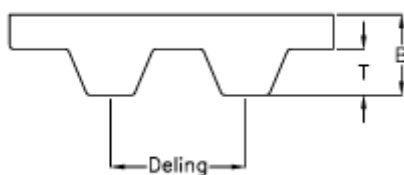

Varenummer: 602931410026
Beskrivelse: Gates åben tandrem gummi
XL-037-glasscord

Mål

B	= 2.3
Bredde	= 037
Deling	= 1/5"
T	= 1.27